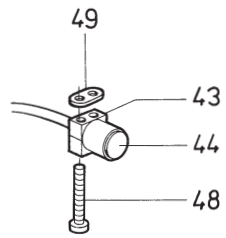

Tafel/ Table: 014

Seite/ Page: 1 von/ of 1

Pos.	Teile-Nr.	Benennung	Denomination
1	0797 000882	Druckregelventil kpl.	
6	0797 000638	Winkel	
7	9330 000127	Scheibe	
8	9231 110137	6kt.-Mutter	
15	P125 000016	Schl.-Verschr.	
16	0797 000333	Magnetventil (2-er Block)	
17	0744 023566	Stecknippel	
18	9792 071010	Blindstopfen	
19	0797 002016	Schlauchtülle	
20	9710 982003	Schalldämpfer	
21	0742 021623	Leitung kpl.	
22	0739 000297	Zyl.-Schraube	
23	0213 000370	Zyl.-Schraube	
24	0557 000111	Zahnscheibe	
25	0797 002201	Y-Verbindung	
27	0744 009516	Luftpistole	
28	0797 003063	Spiralschlauch	
29	9202 003297	Zyl.-Schraube	
30	9825 510001	Nähleuchte	
31	App. 001125	Bolzen	
32	9202 023288	Zyl.-Schraube	
33	9825 175011	Steckgehäuse	
34	9825 175000	Stiftleiste	
35	9825 175001	Buchsenleiste	
36	0798 481241	Stecker (Positionsgeber)	
37	0798 481226	Kupplung	
38	9825 130301	Stecker	
39	9840 104201	Flachsteckhülse	
40	Z100 010249	Flachsteckhülse	
41	9840 104011	Schutzkappe	
42	9840 104212	Isoliertülle	
43	0798 424203	Klemmstück	
44	9815 710002	Induktivgeber	
45	0742 043819	Bügel	
46	0246 004138	Lagerbock	
47	9203 003101	Zyl.-Schraube	

Pos.	Teile-Nr.	Benennung	Denomination
48	9202 001708	Zyl.-Schraube	
49	0227 000596	Gewindelasche	
50	9203 003158	Zyl.-Schraube	
51	9330 000068	Scheibe	
52	0739 000085	Bef.-Blech	
53	0739 000408	Basisschalter	
54	9825 180301	Gehäuse	
55	9825 180300	Gehäuse	
56	0798 482470	Kontaktstift	
57	9840 106003	Kontaktbüse	
58	0744 001972	T-Stück	
59	0700 002295	Schraubhaken