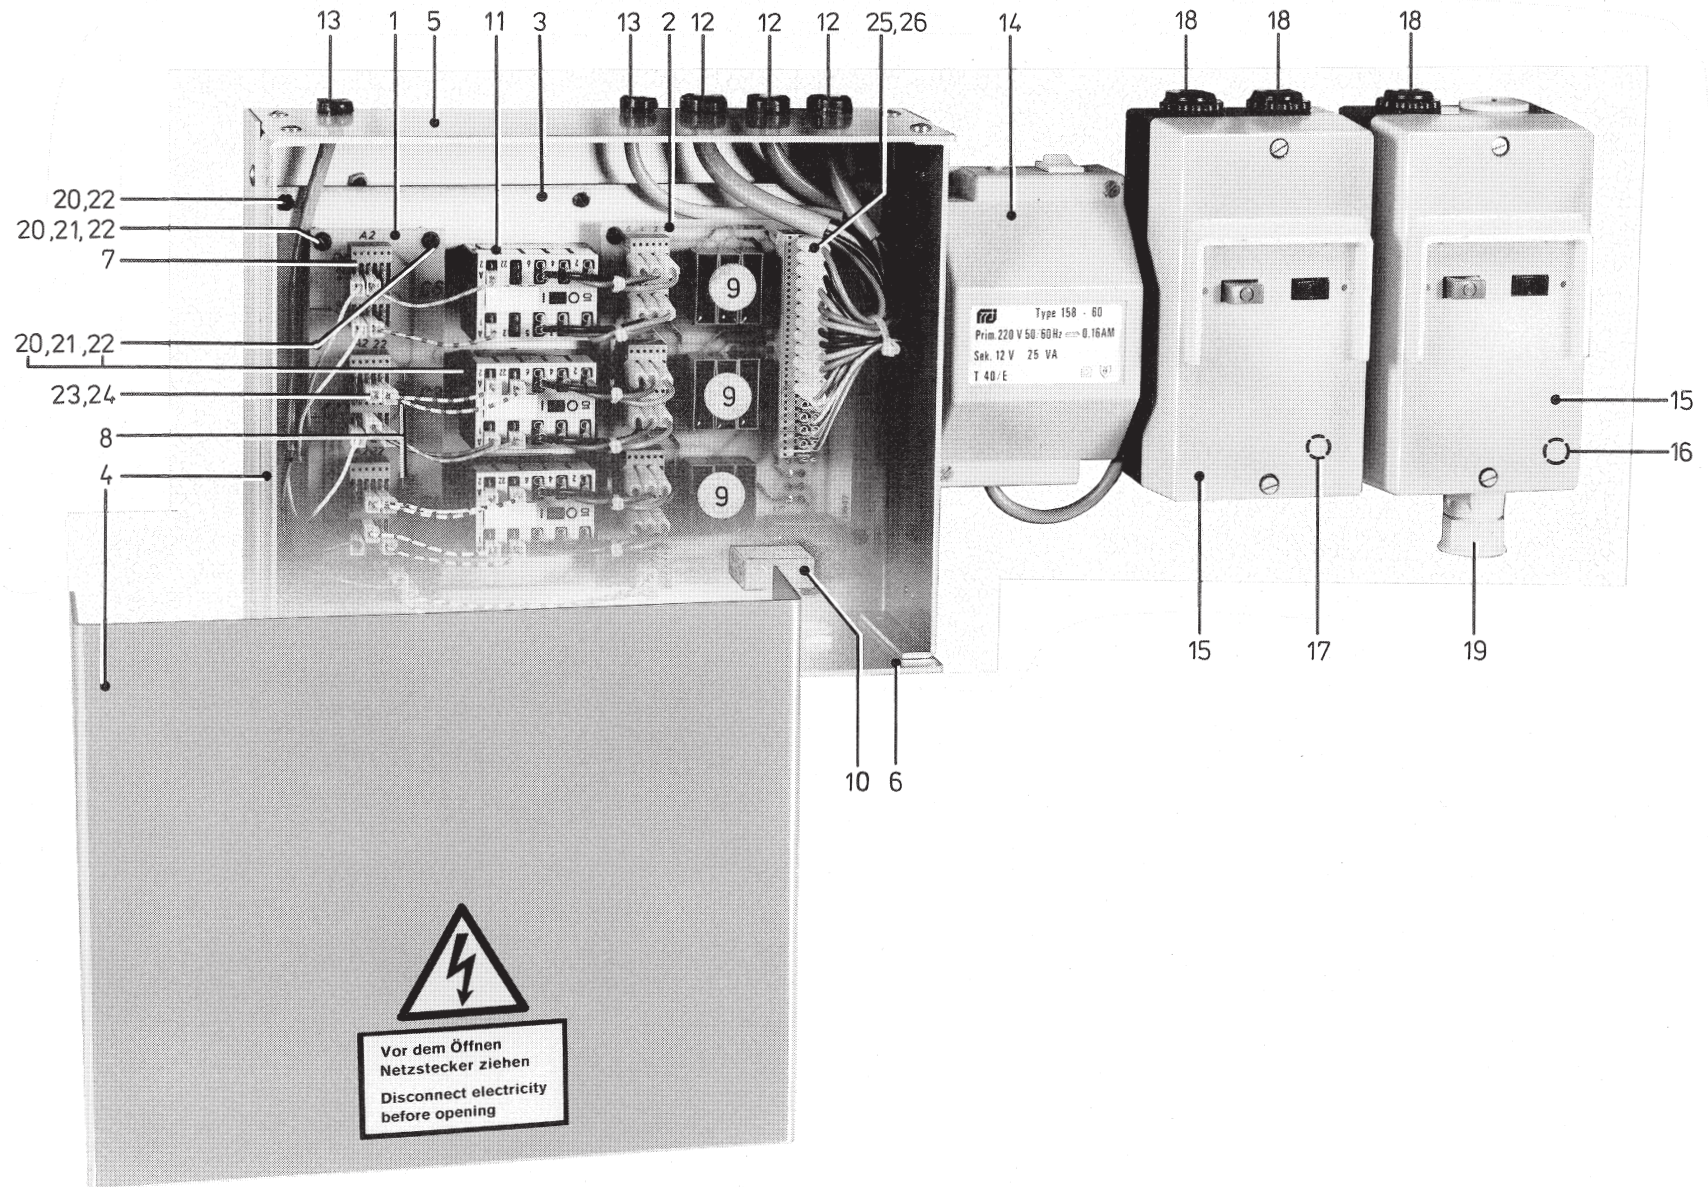

Tafel/ Table: 013

Pos.	Teile-Nr.	Benennung	Denomination
1	0798 700296	Leiterplatte kpl	
2	0798 700297	Leiterplatte kpl.	
3	0798 126017	Montageplatte	
4	0798 149021	Gehäuserahmen	
5	0798 149023	Rückwand	
6	0798 149022	Frontplatte	
7	0798 240213	Steckleiste	
8	9805 111001	Diode	
9	9810 190025	Funkenlöschkondensator	
10	0798 400003	Relais	
11	0744 050313	Schütz	
12	0211 054346	Kabeldurchführung	
13	0798 001606	Kabeldurchführung	
14	0798 500088	Nählichtrafo (220 V)	
14	500086	Nählichtrafo (240 V)	
15	9815 590011	Iso-Gehäuse	
16	9815 590006	Schutzschalter- Einsatz (380V)	
16	590008	Schutzschalter- Einsatz (220V)	
17	9815 590004	Schutzschaltereinsatz	
18	9840 133004	Würgenippel	
19	9840 131004	Verschraubung	
20	0739 000297	Zyl.-Schraube	
21	0798 123704	Distanzbolzen	
22	9330 200078	Scheibe	
23	Z100 010249	Flachsteckhülse	
24	9840 104011	Schutzkappe	
25	0744 024356	Flachsteckhülse	
26	9840 104212	Schutzkappe	

Pos.	Teile-Nr.	Benennung	Denomination