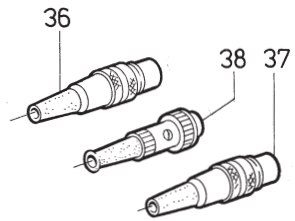

Tafel/ Table: 014

Seite/ Page: 1 von/ of 1

Pos.	Teile-Nr.	Benennung	Denomination
1	0797 000882	Druckregelventil kpl.	
6	0797 000638	Winkel	
7	9330 000127	Scheibe	
8	9231 110137	6kt.-Mutter	
15	P125 000016	Schl.-Verschr.	
16	0797 000333	Magnetventil (2-er Block)	
17	0744 023566	Stecknippel	
18	9792 071010	Blindstopfen	
19	0797 002016	Schlauchtülle	
20	9710 982003	Schalldämpfer	
21	0742 021623	Leitung kpl.	
22	0739 000297	Zyl.-Schraube	
23	0213 000370	Zyl.-Schraube	
24	0557 000111	Zahnscheibe	
25	0797 002201	Y-Verbindung	
27	0744 009516	Luftpistole	
28	0797 003063	Spiralschlauch	
29	9202 003297	Zyl.-Schraube	
30	9825 510001	Nähleuchte	
31	App. 001125	Bolzen	
32	9202 023288	Zyl.-Schraube	
33	9825 175011	Steckgehäuse	
34	9825 175000	Stiftleiste	
35	9825 175001	Buchsenleiste	
36	0798 481241	Stecker (Positionsgeber)	
37	0798 481226	Kupplung	
38	9825 130301	Stecker	
39	9840 104201	Flachsteckhülse	
40	Z100 010249	Flachsteckhülse	
41	9840 104011	Schutzkappe	
42	9840 104212	Isoliertülle	
43	0798 424203	Klemmstück	
44	9815 710002	Induktivgeber	
45	0742 043819	Bügel	
46	0246 004138	Lagerbock	
47	9203 003101	Zyl.-Schraube	

Pos.	Teile-Nr.	Benennung	Denomination
48	9202 001708	Zyl.-Schraube	
49	0227 000596	Gewindelasche	
50	9203 003158	Zyl.-Schraube	
51	9330 000068	Scheibe	
52	0739 000085	Bef.-Blech	
53	0739 000408	Basisschalter	
54	9825 180301	Gehäuse	
55	9825 180300	Gehäuse	
56	0798 482470	Kontaktstift	
57	9840 106003	Kontaktbüse	
58	0744 001972	T-Stück	
59	0700 002295	Schraubhaken