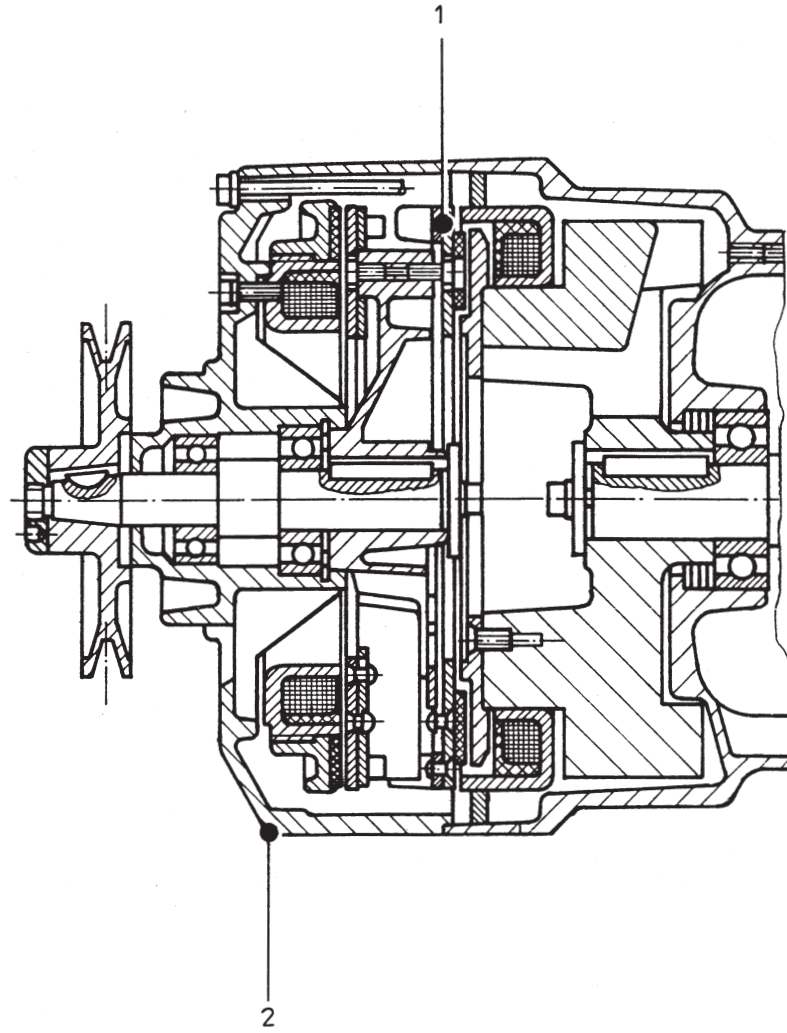

Tafel/ Table: 011

Pos.	Teile-Nr.	Benennung	Denomination
18	3217 A	Motor kpl. (für 220/380V 50/60 Hz)	
1	0002 007504 1015	Kupplungsscheibe	
2	0002 007504 1020	Kupplungskopf kpl.	
2	3216	Positionsgeber (Typ PI 42)	
2	7504 001025	Abdeckkappe (für Anschluß: Kuppl.- Bremsystem)* * Ohne Abbildung * not illustrated	

Pos.	Teile-Nr.	Benennung	Denomination