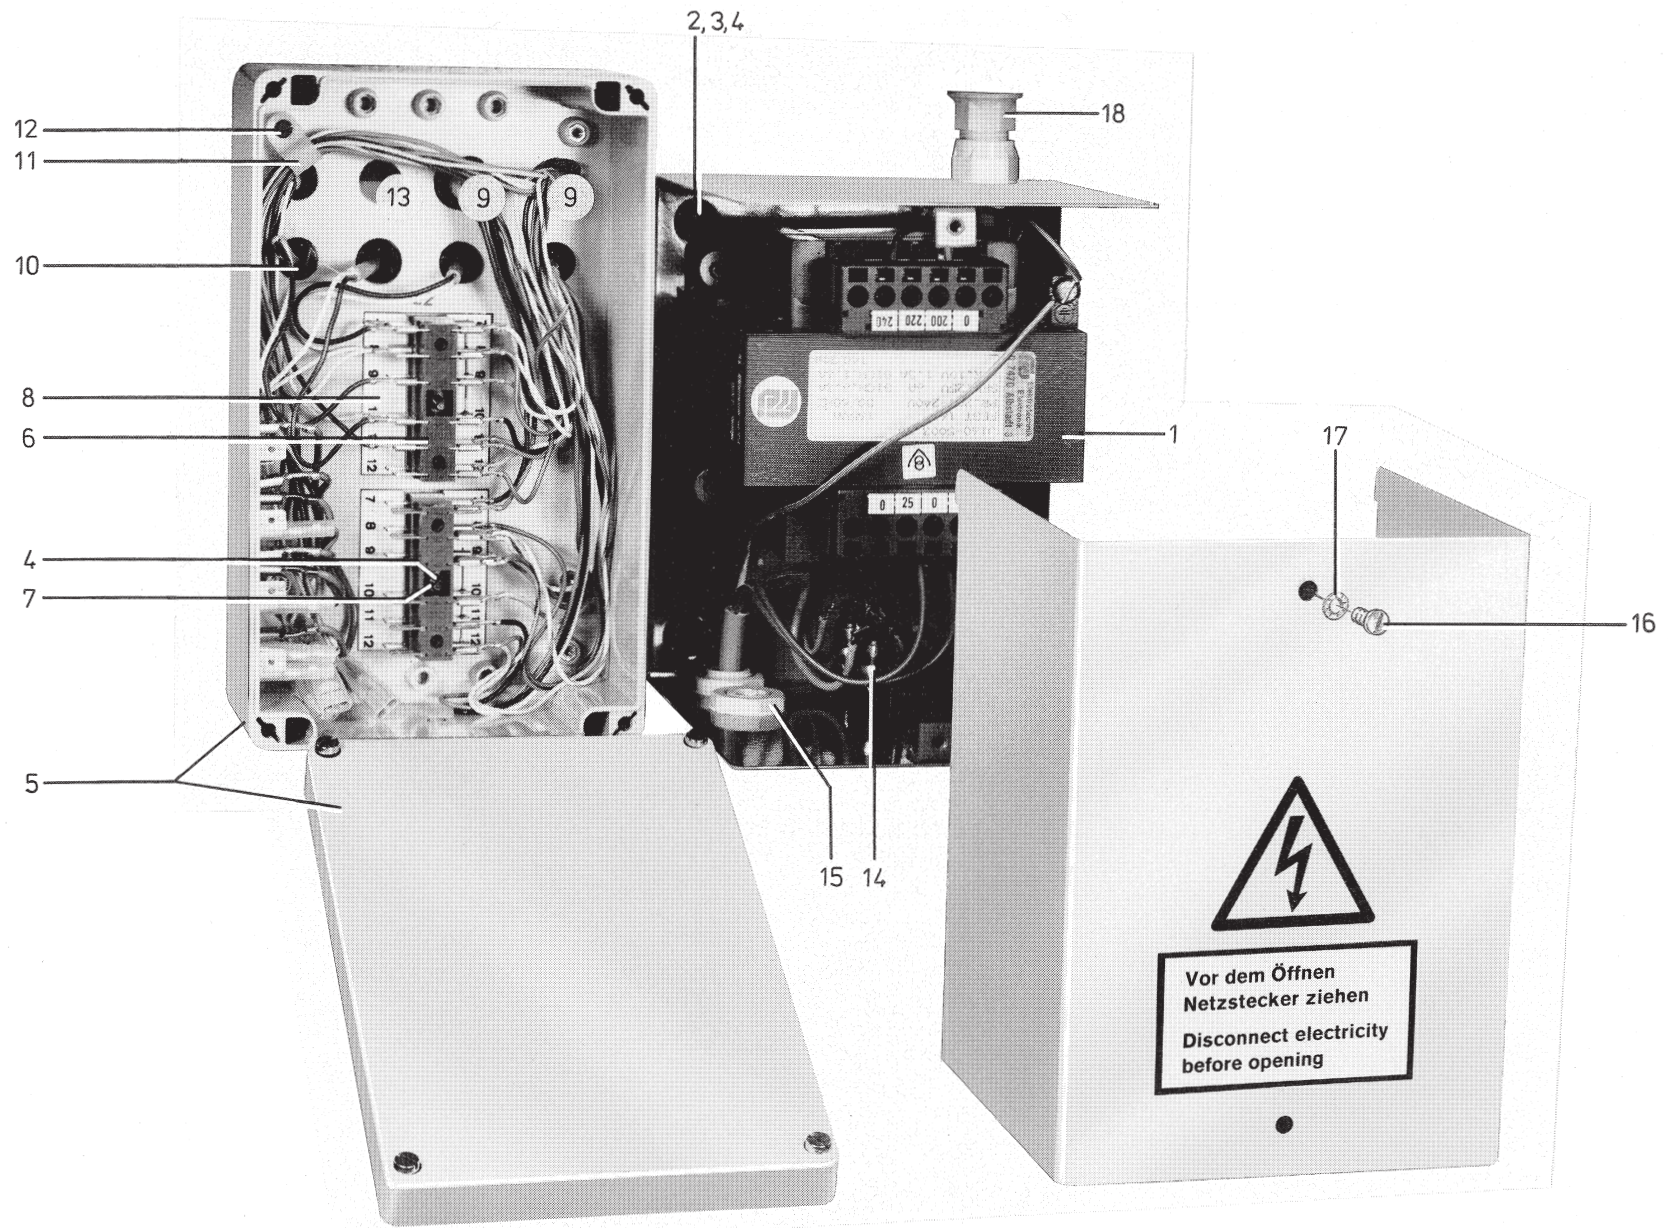

Tafel/ Table: 012

Pos.	Teile-Nr.	Benennung	Denomination
1	0798 500445	Transformator	
2	9203 003668	Zyl.-Schraube	
3	0911 000267	Zahnscheibe	
4	9231 110058	6kt.-Mutter	
5	0798 140510	Gehäuse	
6	9825 550001	Steckleiste	
7	9203 313767	Senkschraube	
8	0746 005020	Bezeichnungsschild	
9	0211 054346	Kabeldurchführung (groß)	
10	0798 221002	Kabeldurchführung (klein)	
11	9840 120028	Bef.-Schelle	
12	0739 000297	Zyl.-Schraube	
13	0798 220504	Abdeckkappe	
14	9825 810417	Feinsicherung T6,3A	
14	810413	Feinsicherung T 16 A	
15	0798 000496	Kabelbefestigung	
16	9203 100621	Linsenschraube	
17	0911 000267	Zahnscheibe	
18	9840 131001	Kabelverschraubung	
18	134001	6kt.-Mutter	
		(zu Pos. 18)	

Pos.	Teile-Nr.	Benennung	Denomination