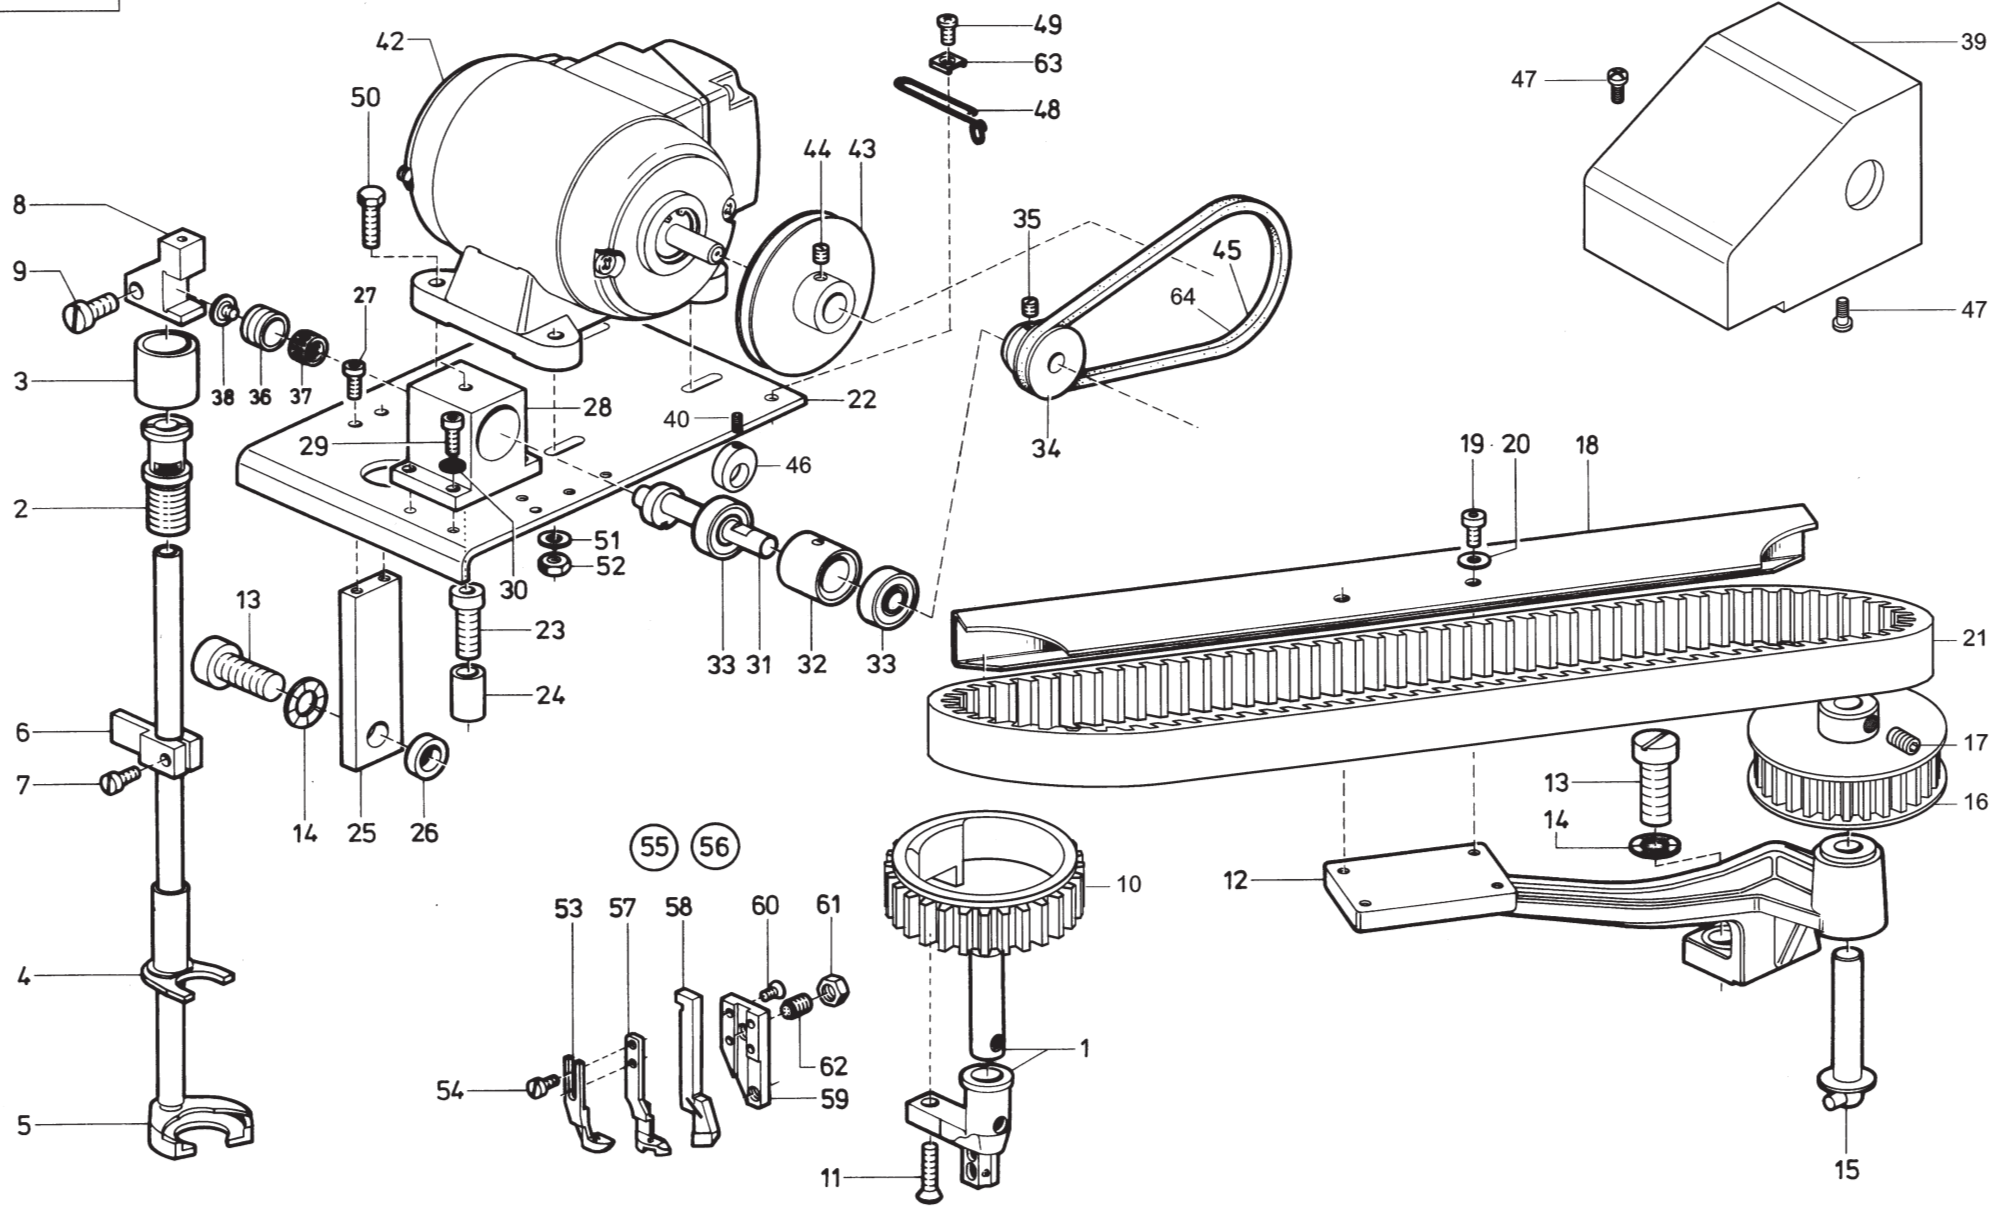

Tafel/ Table: 007

Seite/ Page: 1 von/ of 2

Pos.	Teile-Nr.	Benennung	Denomination
1	0211 010404 A	Messerhalter	
2	0211 009858	Buchse	
3	0211 009859	Hülse	
4	0211 009861	Buchse	
5	0211 010401	Messerantriebsstange	
6	0211 009872	Führungskloben	
7	9203 003678	Zyl.-Schraube	
8	0211 009875	Kloben kpl. (mit Pos. 9)	
9	0211 009879	Zyl.-Schraube	
10	0211 009896 A	Zahnriemenrad	
11	9203 231998	Senkschraube	
12	0211 010081	Lagerbock	
13	0211 009750	Zyl.-Schraube	
14	0739 000188	Zahnscheibe	
15	0211 010089	Kupplungswelle	
16	0211 010092 A	Zahnriemenrad kpl. (mit Pos. 17)	
17	9205 162478	Gewindestift	
18	0211 010097	Abdeckblech	
19	9204 201668	Linsenschraube	
20	9330 900098	Scheibe	
21	9130 201385	Zahnriemen	
22	0935 103362	Platte	
23	9202 003307	Zyl.-Schraube	
24	0570 000579	Buchse	
25	0935 103366	Stütze	
26	0742 041386	Distanzring	
27	9202 002063	Zyl.-Schraube	
28	0935 103374	Lagerbock	
29	9202 002073	Zyl.-Schraube	
30	0739 000347	Zahnscheibe	
31	0935 103378	Exzenterwelle	
32	0211 009967	Distanzbuchse	
33	9120 030080	Kugellager	
34	0935 103383	Riemenscheibe	
35	0531 000471	Gewindestift	
36	0931 001982	Rolle	

Pos.	Teile-Nr.	Benennung	Denomination
37	0211 000397	Nadelkranz	
38	0931 001981	Deckschraube	
39	0935 103391	Schutzkappe	
40	9205 101878	Gewindestift	
41	9202 002063	Zyl.-Schraube	
42	0798 002156	Motor	
43	0935 103396	Riemenscheibe kpl. (mit Pos. 44) 50 Hz	
43	103398	Riemenscheibe kpl. (mit Pos. 44) 60 Hz	
44	0531 000471	Gewindestift	
45	9130 100160	Keilriemen (für 50 Hz)	
46	0935 103389	Exzenter	
47	9204 201648	Zyl.-Schraube	
48	0244 000328	Fadenführung	
49	0219 000353	Zyl.-Schraube	
50	9201 112908	6kt.-Schraube	
51	9330 000098	Scheibe	
52	MG08 000007 D	6kt.-Mutter	
53	0211 009907	Fuß	
54	0902 000670	Zyl.-Schraube	
55	0211 010421	Messersatz kpl. (best. aus Pos. 57, 58) 4 mm Nadelabstand	
56	0211 010431	Messersatz kpl. (best. aus Pos. 57, 58) 5 mm Nadelabstand	
57	0211 010422	Messer, fest (zu Pos. 55)	
57	10432	Messer, fest (zu Pos. 56)	
58	0211 010426	Messer, beweglich (zu Pos. 55)	
58	10436	Messer, beweglich (zu Pos. 56)	
59	0211 010409	Deckplatte	
60	9203 312431	Senkschraube	
61	0211 010413	6kt.-Mutter