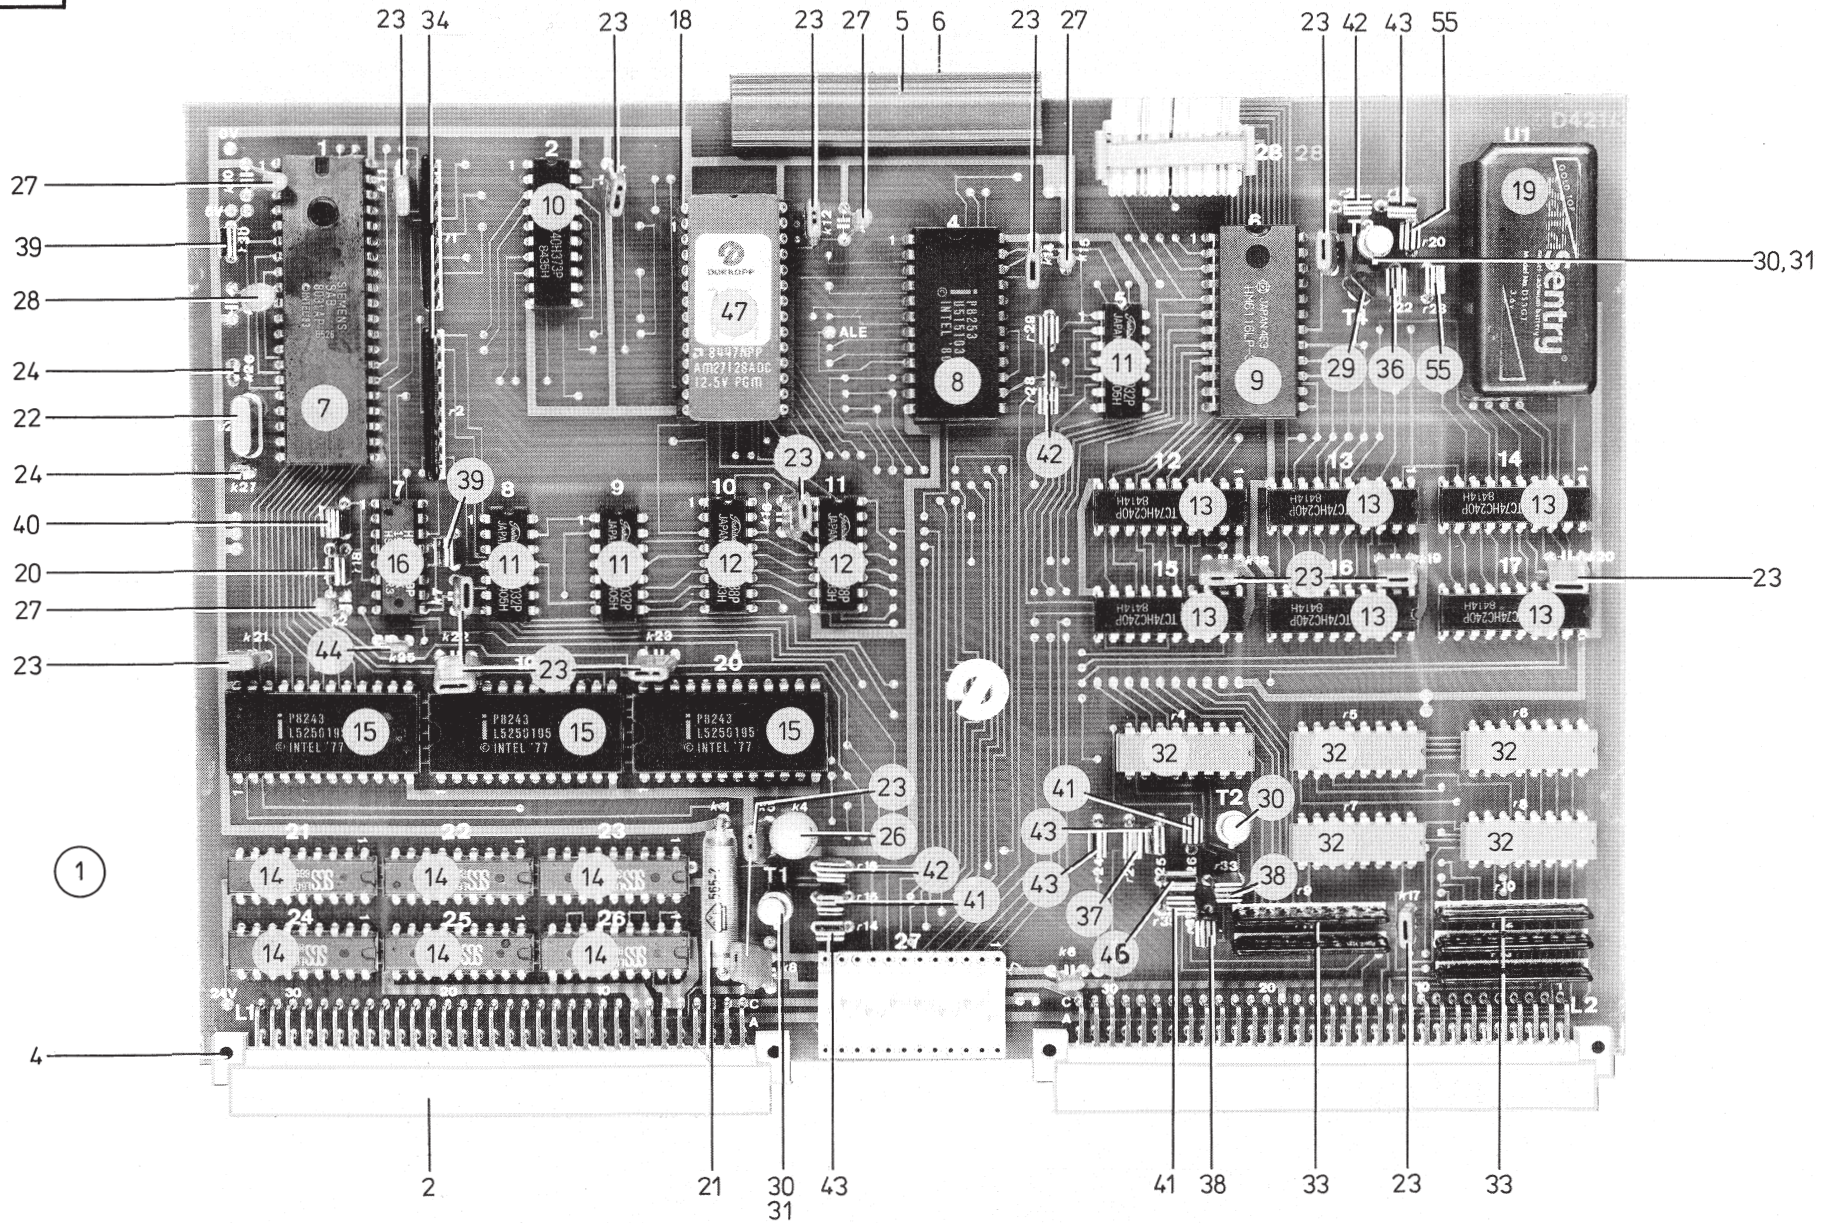

Tafel/ Table: 018

Pos.	Teile-Nr.	Benennung	Denomination
1	0798 180111	Leiterplatte K.	
2	9825 336404	Steckleiste	
4	9325 602280	Rohniet	
5	0744 061117	Griffleiste	
6	0798 446172	Bez-Streifen	
7	0798 167007	IC-8031 uP	
8	0798 167128	IC-8253Timer	
9	0798 167110	IC-6116RAM	
10	0798 167111	IC-40H373-Latch	
11	0798 167112	IC-40H032-OR	
12	0798 167113	IC-40H138-Dec.	
13	0798 167114	IC-40H240-Buf.	
14	0798 166510	IC-L6O3Darl-Arr.	
15	9805 750002	IC-8043i/OPort	
16	0798 167104	IC-34049 Hex-Inv.	
17	0798 483207	DIL-Sockel	
18	0798 167505	DIL-Sockel	
19	0741 002600	Akkumulator	
20	0798 160207	Diode	
21	0798 268024	Induktivität	
22	0798 167951	Quarz	
23	9810 150231	Kondensator	
24	0798 262071	Kondensator	
25	9810 150233	Kondensator	
26	0798 261047	Kondensator	
27	9810 121080	Kondensator	
28	9810 121011	Kondensator	
29	9805 180001	Transistor	
30	9805 160001	Transistor	
31	0744 013136	Transistorhalter	
32	9810 428126	Widerst.-Array	
33	9810 419109	Widerst.-Array	
34	9810 419138	Widerst.-Array	
35	0744 023972	Widerstand	
36	Z151 000322	Widerstand	
37	0744 023976	Widerstand	
38	9810 321123	Widerstand	
39	0744 023978	Widerstand	

Pos.	Teile-Nr.	Benennung	Denomination
40	0798 523083	Widerstand	
41	9810 321134	Widerstand	
42	0746 005580	Widerstand	
43	9810 321151	Widerstand	
44	0798 262396	Kondensator	
45	0798 483201	IC-Fassung	
46	0744 023973	Widerstand	
47	0798 740144 P	Baustein progr.