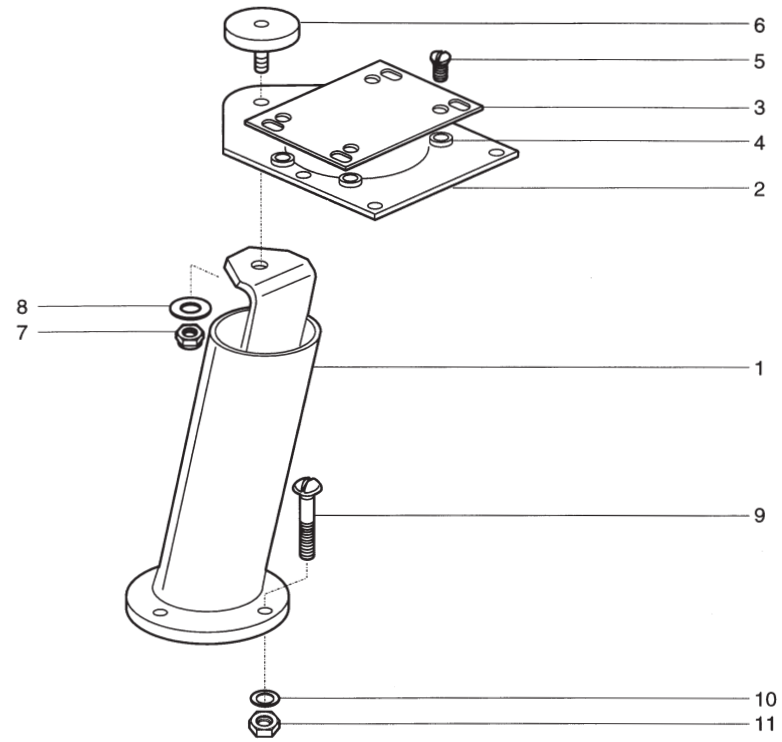

Tafel/ Table: 015

Pos.	Teile-Nr.	Benennung	Denomination
1	MG50 004162	Halter	
2	MG50 005022	Trägerplatte	
3	MG50 005041	Blech	
4	N311 000012	Distanzscheibe	
5	9203 313668	Senkschraube	
6	MG50 005026	Deckel	
7	9234 000117	Stop-Mutter	
8	9330 000137	Scheibe	
9	9217 301367	Linsenschraube	
10	9330 000127	Scheibe	
11	9234 000107	Mutter	

Pos.	Teile-Nr.	Benennung	Denomination