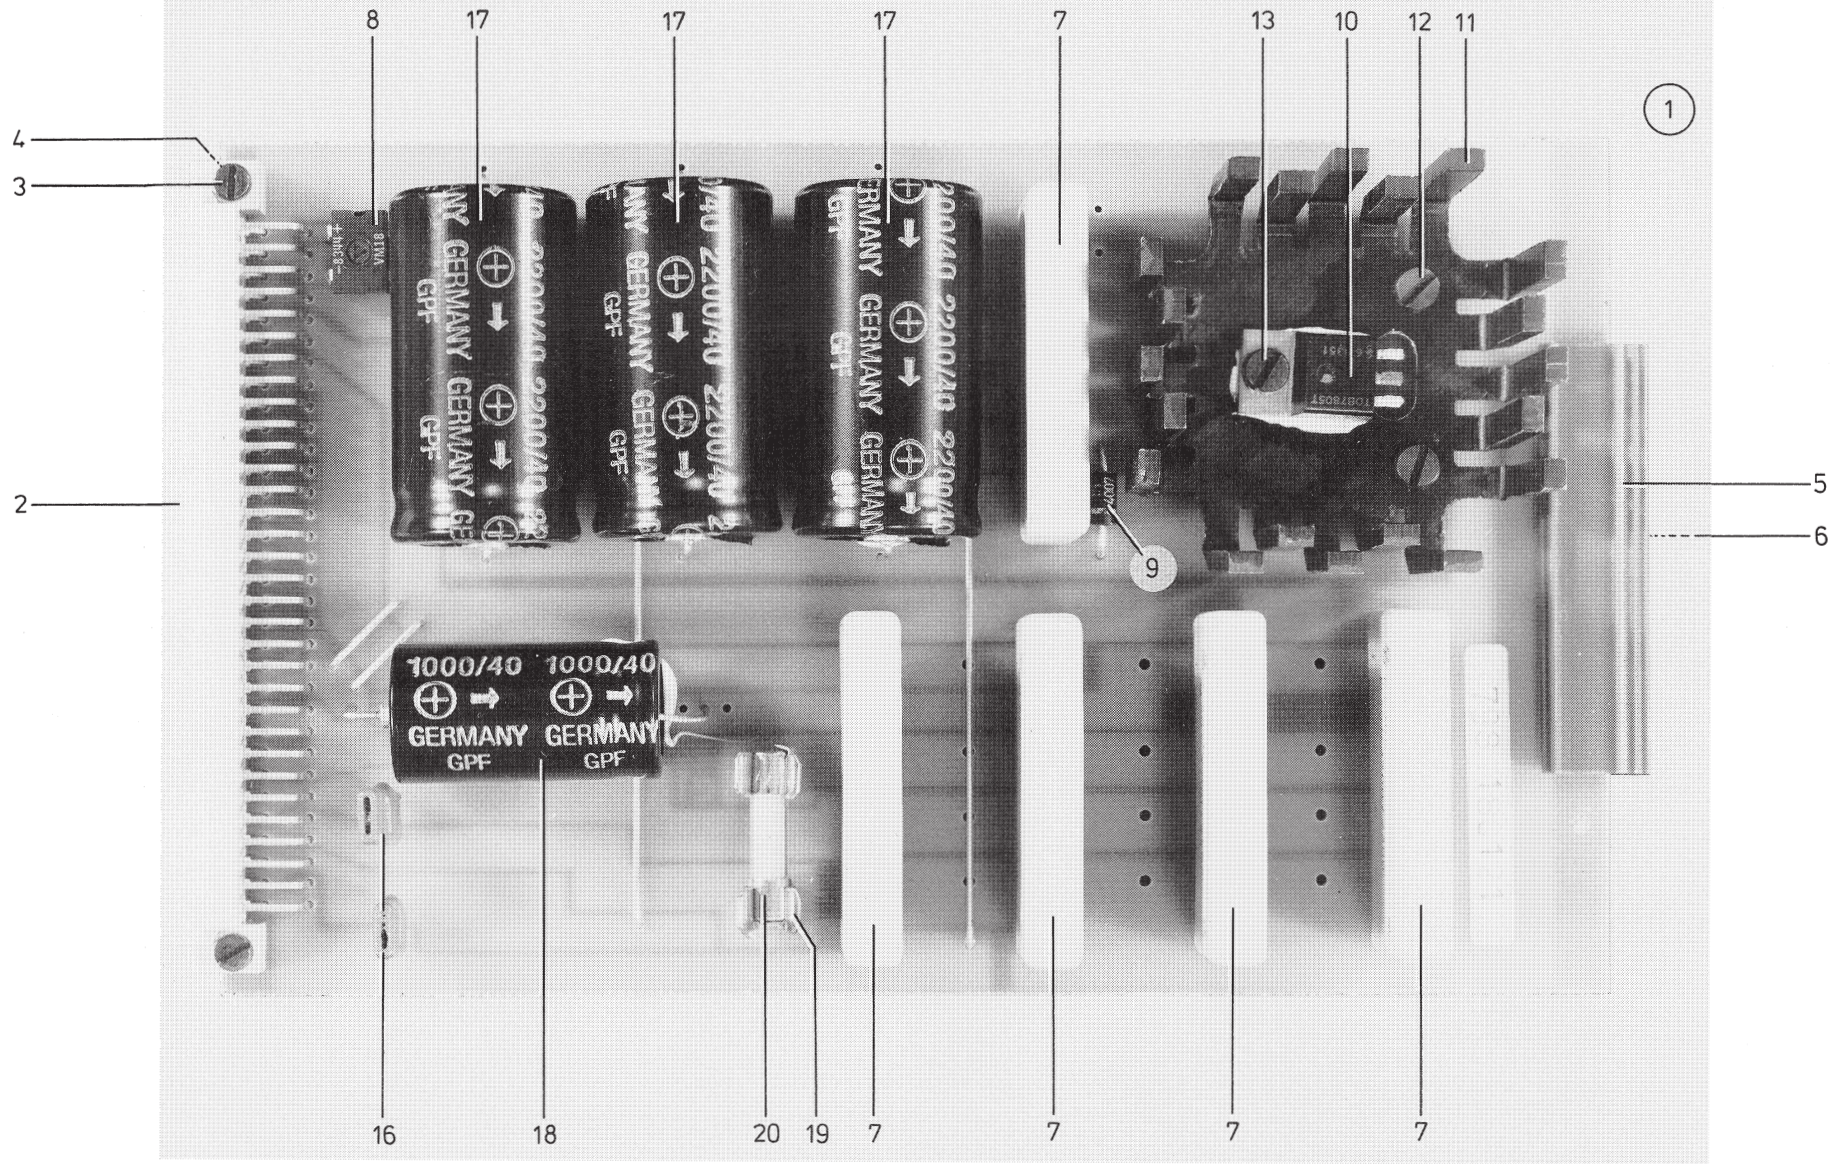

Tafel/ Table: 020

Pos.	Teile-Nr.	Benennung	Denomination
1	0798 180121	Leiterplatte kpl.	
2	9825 336404	Steckleiste	
3	9203 002477	Zyl.-Schraube	
4	9231 110028	6kt.-Mutter	
5	0744 061117	Griffleiste	
6	0798 446171	Bez.-Streifen	
7	0551 003338	Brückengleichrichter	
8	9805 120002	Brückengleichrichter	
9	9805 111001	Diode	
10	9805 511003	Spannungsreg. 5V	
11	0744 050542	Kühlkörper	
12	9203 003078	Zyl.-Schraube	
13	9203 003058	Zyl.-Schraube	
14	9231 110038	6kt.-Mutter	
15	0739 000298	Zahnscheibe	
16	9810 150231	Kondensator	
17	9810 111704	Kondensator	
18	9810 110505	Kondensator	
19	Z151 000941	Sicherungshalter	
20	9825 810416	Sicherung	

Pos.	Teile-Nr.	Benennung	Denomination