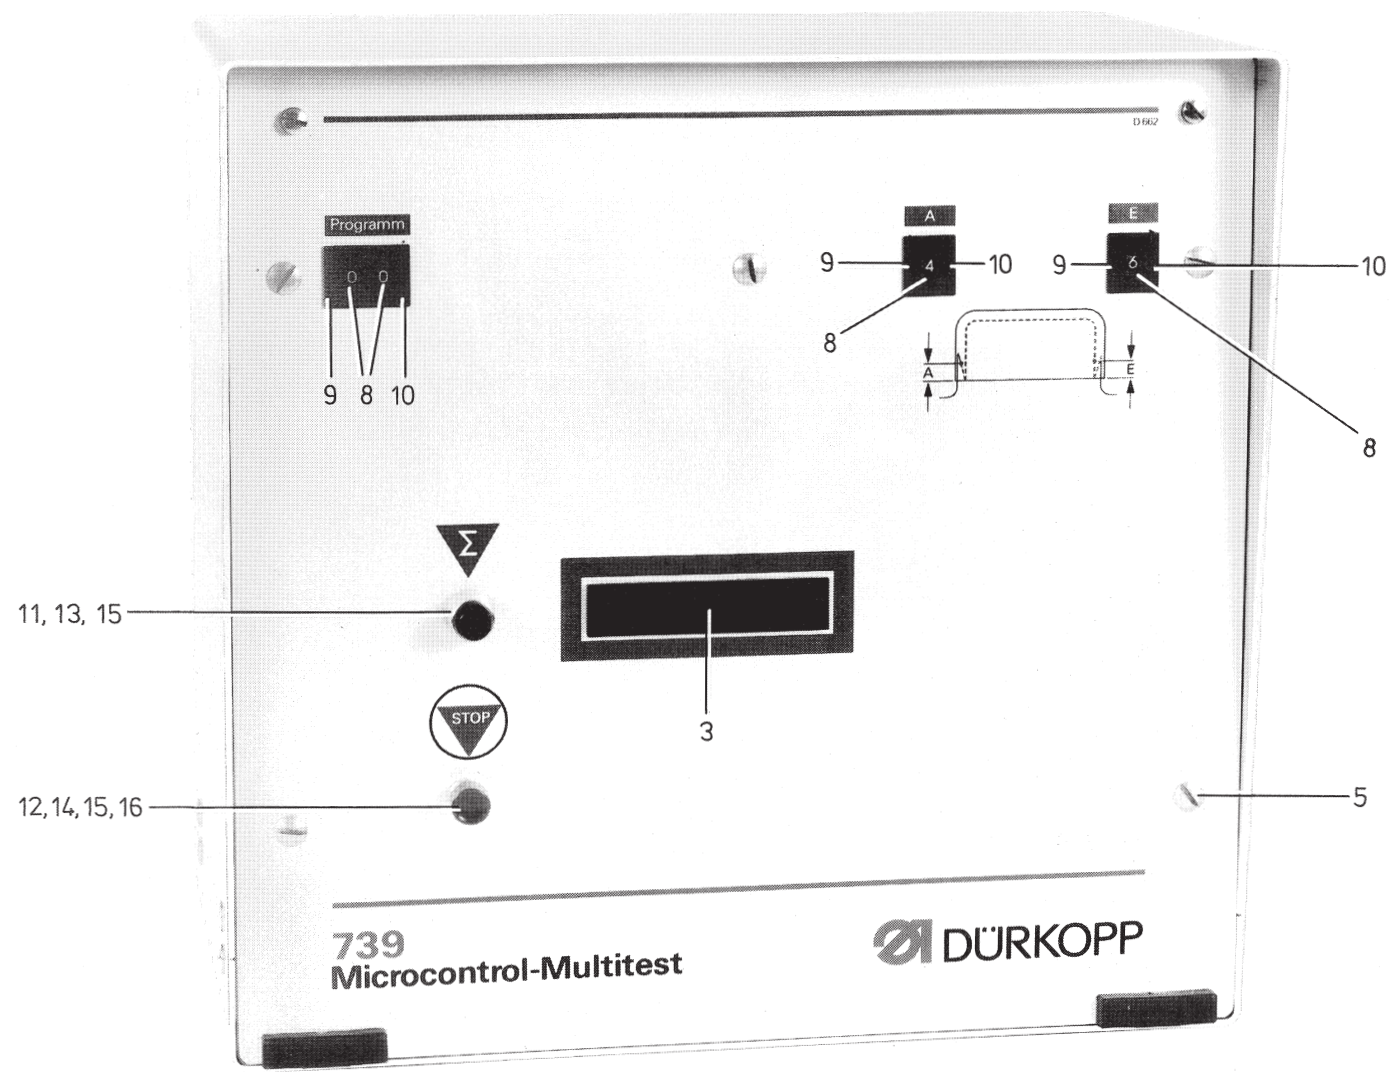

Tafel/ Table: 016

Pos.	Teile-Nr.	Benennung	Denomination
3	0798 163604	Sichtscheibe	
5	0219 000353	Linsenschraube	
8	0798 422411	Codierschalter	
9	0798 422412	Endkappe links	
10	0798 422413	Endkappe, rechts	
11	Z100 011259	Überwurfmutter	
12	Z100 011226	Überwurfmutter	
13	Z100 011260	Kappe, schwarz	
14	9815 310029	Kappe, rot	
15	Z100 011255	Tastschalter	
16	Z100 011223	Mutter	

Pos.	Teile-Nr.	Benennung	Denomination