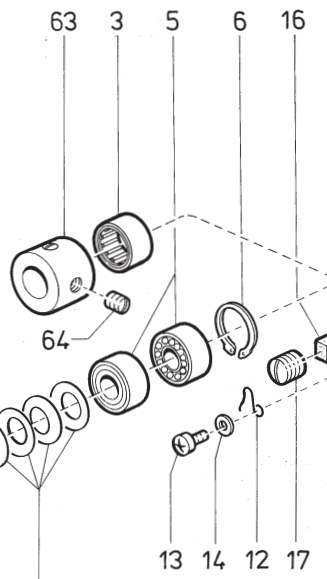

Tafel/ Table: 008

Pos.	Teile-Nr.	Benennung	Denomination
1	0271 000455	Getriebegehäuse kpl. (best. aus Pos. 2 bis 25	
2	0271 000456	Getriebegehäuse	
3	0271 000462	Nadellager	
4	0211 000023	Greiferwelle	
5	9120 030081	Kugellager	
6	0211 000025	Sicher.-Ring	
7	0211 000027	Tellerfeder	
8	0211 000644	Sprengring	
9	0211 000646 A	Ölscheibe	
10	0211 000648	Federscheibe	
11	0420 000246	Spannhülse	
12	0211 000635	Arretierfeder	
13	9204 201648	Linsenschraube	
14	9330 200098	Scheibe	
15	0265 000753	Druckhülse	
16	0211 008285	Druckbolzen	
17	0211 000634	Gewindestift	
18	0002 008930 0090	Ölschlauch	
19	9041 100035	Runddocht	
20	0211 000018	Zahnrad kpl. (mit Pos. 21 und 22)	
21	0223 000238	Gewindestift	
22	0223 000237	Gewindestift	
23	0216 000070	Zahnrad kpl. (mit Pos. 24)	
24	0223 000648	Gewindestift	
25	0211 000022	Filzscheibe	
26	0531 000460	Gewindestift	
27	0264 000762	Gewindestift	
28	0211 000257	Verschlusskappe	
29	9204 202328	Linsenschraube (zu Pos. 2)	
30	0211 000003	Ölrohr	
31	0211 000007	Verschlusskappe	
32	9202 003738	Zyl.-Schraube (Arm/Fundamentplatte)	
33	0211 050248	6kt.-Schraube	

Pos.	Teile-Nr.	Benennung	Denomination
			(in Fundamentplatte)
34	0271 000491	Spulengehäuse-Halter	
35	9204 201958	Zyl.-Schraube	
36	9330 000098	Scheibe	
37	0935 103567	Stichplatte	
38	1001 009130	Linsenschraube	
39	0211 009161	Stichpl.-Schieber kpl. (mit Pos. 40,41,42)	
40	0211 009163	Feder	
41	0211 000256	Zyl.-Schraube	
42	0933 020030	Scheibe	
43	0271 001091	Greifer kpl. (best. aus Pos. 44 bis 61)	
44	0271 002095	Greifer (mit Pos. 45 bis 50)	
45	0271 000756	Gewindestift	
46	0271 001027	Greiferdeckel	
47	0211 001107	Senkschraube	
48	0396 155830	Fadenziehblech	
49	0992 017520	Senkschraube	
50	0271 002101	Spulengeh. Unterteil	
51	0271 001034	Spulengeh. Oberteil kpl. (mit Pos. 52 bis 61)	
53	0570 001249	Druckfeder	
54	0271 021140	Bremsfeder	
55	0211 001124	Senkschraube	
56	0570 001250	Zyl.-Schraube	
57	0271 002117	Spannungsfeder	
58	0271 001119	Regulierschraube	
59	0271 002119	Zyl.-Schraube	
60	0570 001254	Druckstück	
62	0244 000501	Anschlußstück	
63	0935 103557	Stellring kpl. (mit Pos. 64)	
64	0223 000237	Gewindestift	
65	0271 002103	Spule	
66	0272 070886	Scheibe	
67	0933 022567	Linsenschraube