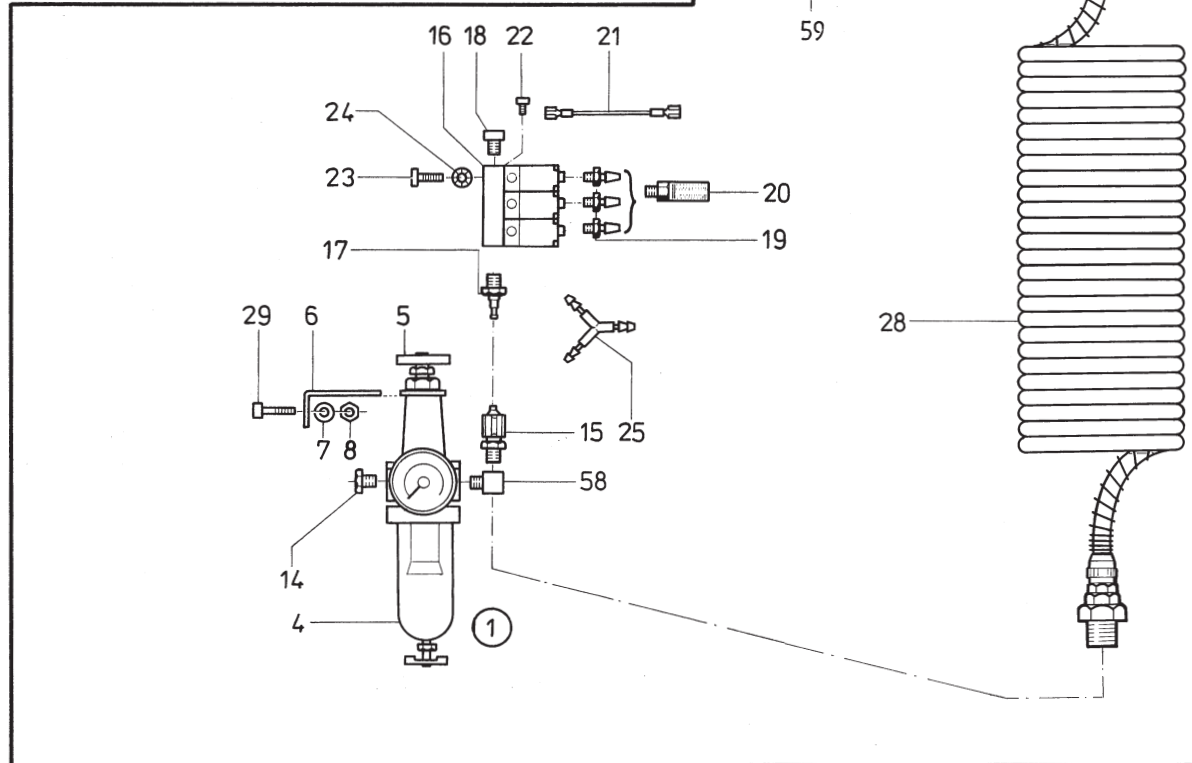

Tafel/ Table: 014

Seite/ Page: 1 von/ of 1

Pos.	Teile-Nr.	Benennung	Denomination
1	0797 000882	Druckregelventil kpl.	
6	0797 000638	Winkel	
7	9330 000127	Scheibe	
8	9231 110137	6kt.-Mutter	
15	P125 000016	Schl.-Verschr.	
16	0797 000333	Magnetventil (2-er Block)	
17	0744 023566	Stecknippel	
18	9792 071010	Blindstopfen	
19	0797 002016	Schlauchtülle	
20	9710 982003	Schalldämpfer	
21	0742 021623	Leitung kpl.	
22	0739 000297	Zyl.-Schraube	
23	0213 000370	Zyl.-Schraube	
24	0557 000111	Zahnscheibe	
25	0797 002201	Y-Verbindung	
27	0744 009516	Luftpistole	
28	0797 003063	Spiralschlauch	
29	9202 003297	Zyl.-Schraube	
30	9825 510001	Nähleuchte	
31	App. 001125	Bolzen	
32	9202 023288	Zyl.-Schraube	
33	9825 175011	Steckgehäuse	
34	9825 175000	Stiftleiste	
35	9825 175001	Buchsenleiste	
36	0798 481241	Stecker (Positionsgeber)	
37	0798 481226	Kupplung	
38	9825 130301	Stecker	
39	9840 104201	Flachsteckhülse	
40	Z100 010249	Flachsteckhülse	
41	9840 104011	Schutzkappe	
42	9840 104212	Isoliertülle	
43	0798 424203	Klemmstück	
44	9815 710002	Induktivgeber	
45	0742 043819	Bügel	
46	0246 004138	Lagerbock	
47	9203 003101	Zyl.-Schraube	

Pos.	Teile-Nr.	Benennung	Denomination
48	9202 001708	Zyl.-Schraube	
49	0227 000596	Gewindelasche	
50	9203 003158	Zyl.-Schraube	
51	9330 000068	Scheibe	
52	0739 000085	Bef.-Blech	
53	0739 000408	Basisschalter	
54	9825 180301	Gehäuse	
55	9825 180300	Gehäuse	
56	0798 482470	Kontaktstift	
57	9840 106003	Kontaktbüse	
58	0744 001972	T-Stück	
59	0700 002295	Schraubhaken