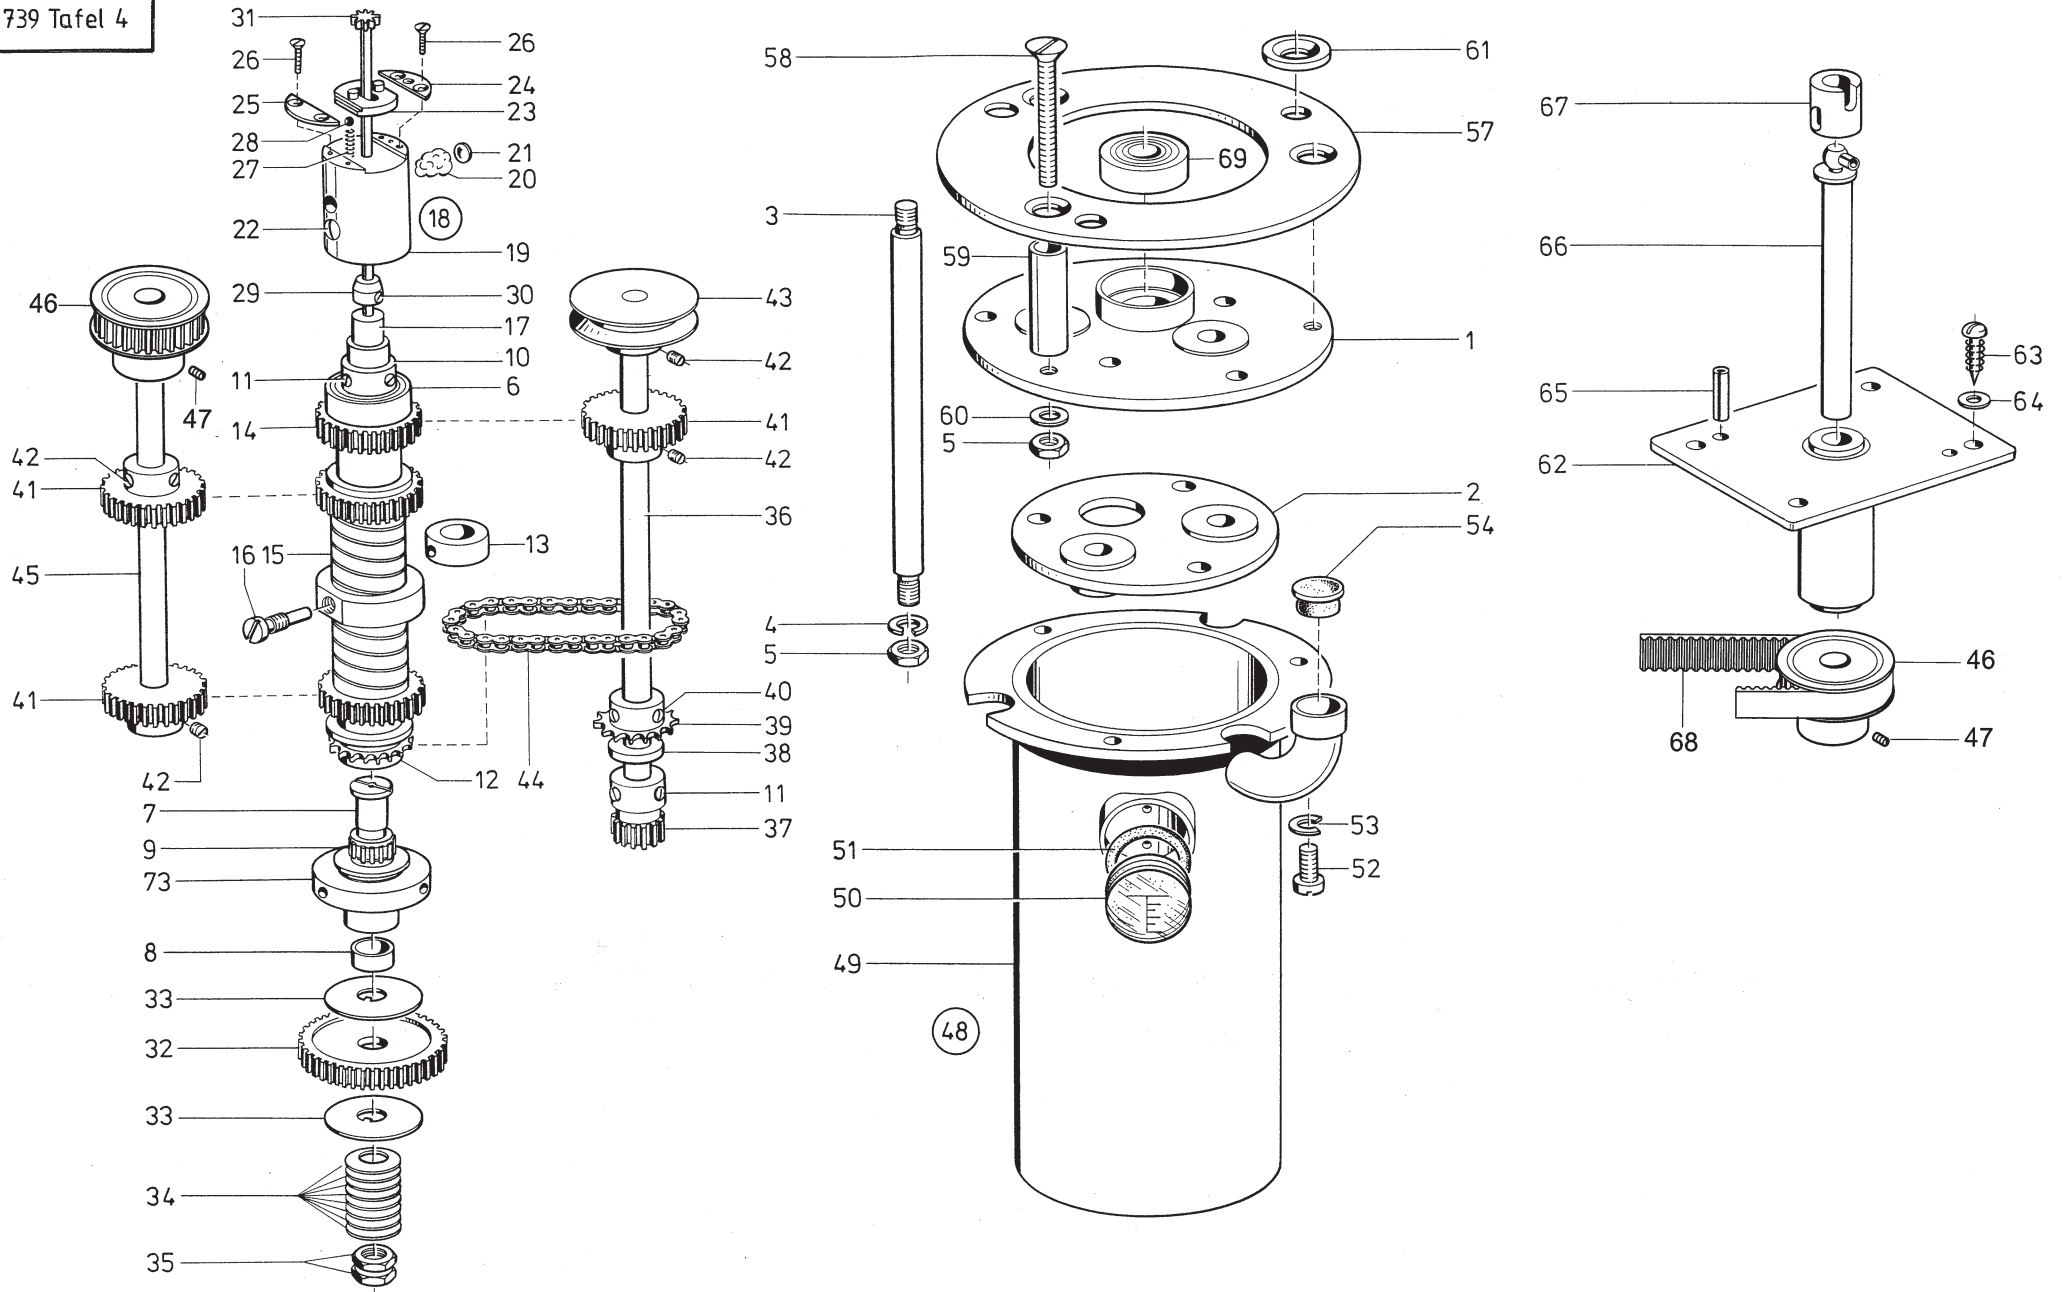

Tafel/ Table: 004

Seite/ Page: 1 von/ of 1

Pos.	Teile-Nr.	Benennung	Denomination
1	0739 001043	Lagerdeckel	
2	0739 001045	Lagerdeckel	
3	0739 001054	Stehbolzen	
4	0725 000520 B	Federring	
5	9231 110137	6kt.-Mutter	
7	0739 001060	Kupplungsbolzen	
8	0739 001061	Distanzhülse	
9	0556 000071	Nadelkranz	
10	0739 001066	Lagerhülse	
11	0223 000237	Gewindestift	
12	0739 001071	Kettenrad	
13	0739 001075	Stützring	
14	0739 001077	Zahnrad	
15	0739 001079	Feder, kpl.	
16	0739 001081	Zapfenschraube	
17	0739 001083	Welle	
18	0739 001086	Stellkörper, kpl. (best. aus Pos. 19, 22-26)	
19	0739 001088	Stellkörper	
20		Watte	
21	0739 001090	Scheibe	
22	0216 000209	Gewindestift	
23	0739 001092	Führungsplatte	
24	0739 001096	Deckblech	
25	0739 001097	Deckblech	
26	0380 000122	Senkschraube	
27	0204 000056	Druckfeder	
28	0739 001100	Kugel	
29	0739 001101	Ring	
30	0531 000464	Gewindestift	
31	0739 001103	Antriebsritzel	
32	0739 001107	Zahnrad	
33	0739 001105	Nasenscheibe	
34	0739 001108	Tellerfeder	
35	0216 000103	6kt.-Mutter	
36	0739 001111	Antriebswelle	
37	0739 001114	Zahnrad	
38	0739 001116	Distanzscheibe	

Pos.	Teile-Nr.	Benennung	Denomination
39	0739 001119	Kettenrad	
40	0223 000245	Gewindestift	
41	0739 001123	Zahnrad	
42	0216 000052	Gewindestift	
43	0739 001127	Riemenscheibe	
44	0739 001131	Kette	
45	0739 001133	Antriebswelle	
46	0739 001138 B	Zahnriemenrad (-1201)	
46	1453	Zahnriemenrad (1202)	
47	9205 162478	Gewindestift	
48	0739 001142	Behälter kpl. (mit Pos. 49,50,51,54,55,56)	
49	0739 001143 K	Behälter	
50	0211 000633	Schauglas	
52	9203 004261	Zyl.-Schraube	
53	0744 001131	Federring	
54	0744 001155	Verschlusskappe	
57	0739 001151	Flansch	
58	9203 314697	Senkschraube	
59	0739 001153	Distanzhülse	
60	9330 900127	Scheibe	
61	0558 001280	Scheibe	
62	0739 001161	Flanschlager	
63	0557 001494 B	Holzschraube	
64	9330 000108	Scheibe	
65	9305 003350	Spannhülse	
66	0739 001169	Kupplungswelle	
67	0739 001170	Hülse	
68	9130 201414	Zahnriemen (412XL) (für 739-1201)	
68	9130 201433	Zahnriemen (460XL) für 739-1202)	
69	0744 020609	Kugellager