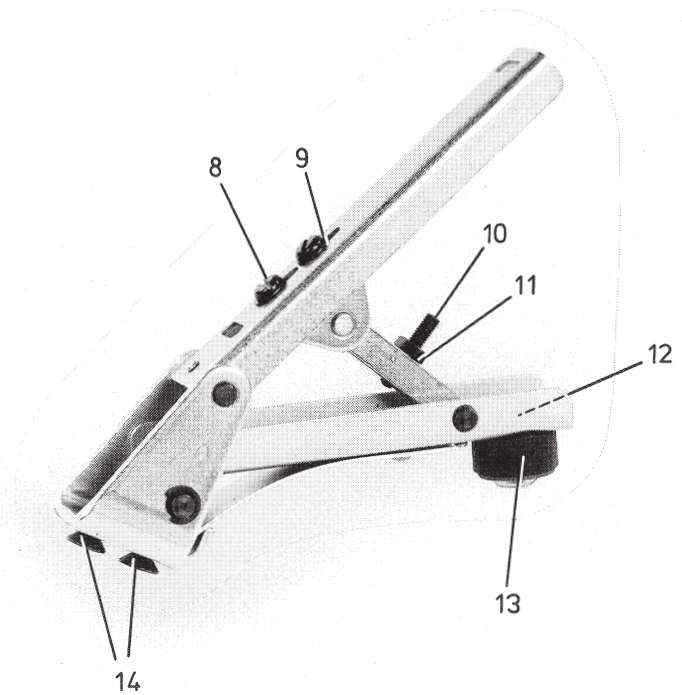

Tafel/ Table: 022

Pos.	Teile-Nr.	Benennung	Denomination
1	0739 005023	Bügel	
2	9203 313638	Senkschraube	
3	0739 005012	Hutmutter	
4	9330 000088	Scheibe	
5	0739 005028	Ansatzschraube	
6	0739 005019	Rolle	
7	0739 005010	Distanzhülse	
8	9203 100001	Linsenschraube	
9	9330 000068	Scheibe	
10	0739 005046	Gewindestift	
11	9231 110038	6kt.-Schraube	
12	9203 100618	Linsenschraube	
13	0739 005056	Druckstück	
14	9203 313638	Senkschraube	

Pos.	Teile-Nr.	Benennung	Denomination