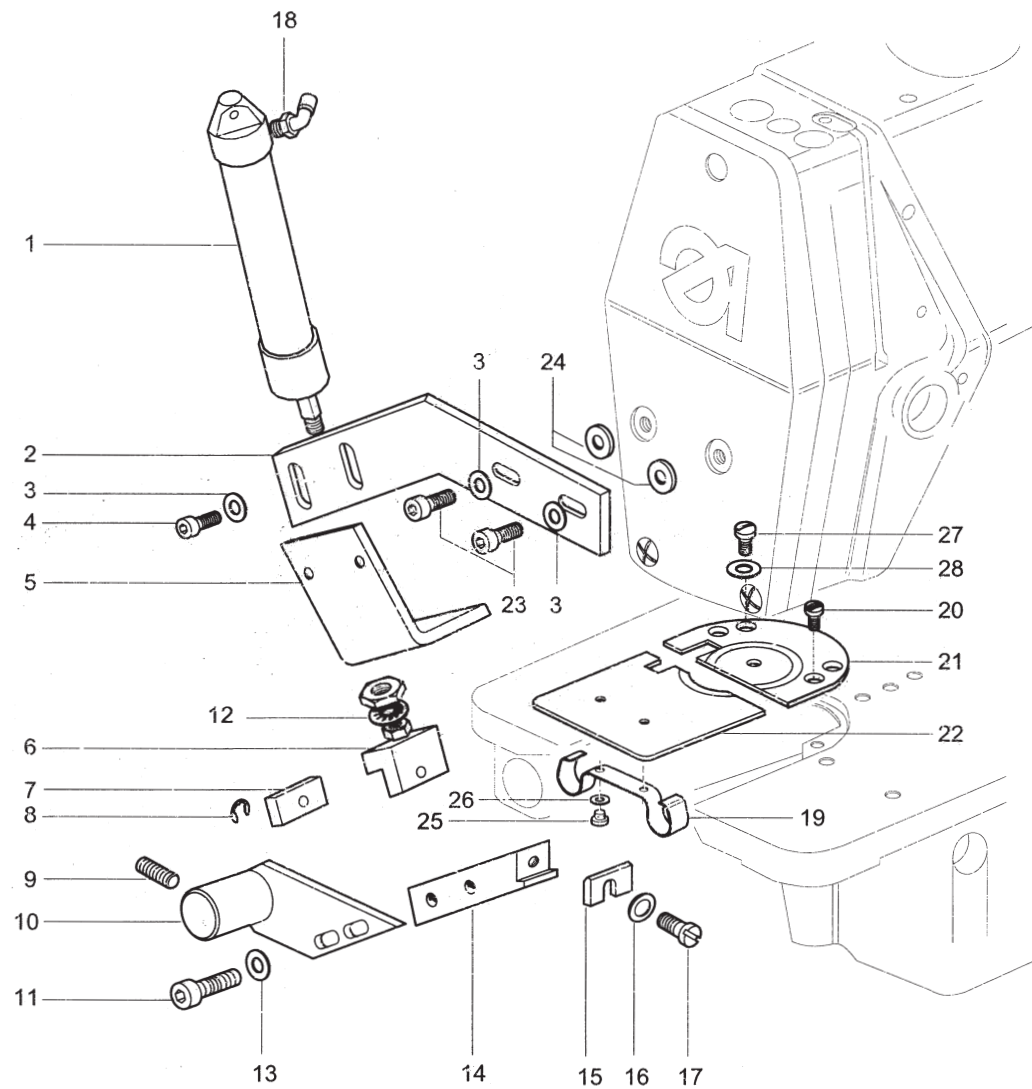

Tafel/ Table: 009

Pos.	Teile-Nr.	Benennung	Denomination
1	0999 220754	Zylinder	
2	0935 104062	Platte	
3	9330 000098	Scheibe	
4	9202 002478	Zylinderschraube	
5	0935 104063	Winkel	
6	0935 104071	Kloben, V	
7	0935 104076	Druckstück	
8	1001 009228	Sicherungsscheibe	
9	9205 102508	Gewindestift	
10	0935 104046	Halter, V	
11	9202 002777	Zylinderschraube	
12	0739 000347	Zahnscheibe	
13	9330 000097	Scheibe	
14	0935 104050	Messerhalter	
15	0935 104055	Messer	
16	9330 000068	Scheibe	
17	9203 100021	Flachkopfschraube	
18	9790 201000	Verschraubung	
19		6kt Mutter	
20	0216 000134	Schraube	
21	0935 103571	Stichplatte	
22	0935 103804	Stichplatte Sch.	
23	9202 002493	Zylinderschraube	
24	0558 000693	Scheibe	

Pos.	Teile-Nr.	Benennung	Denomination