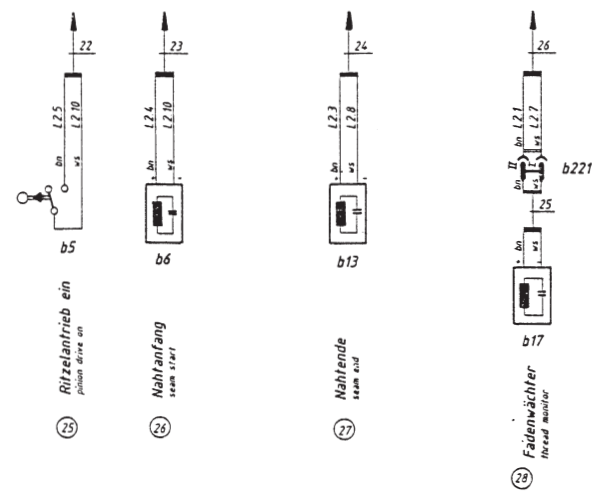

Zur Beachtung:
Die Texte an den eingekreisten Positions-Num-
mern sind auf einem gesonderten Blatt in die
jeweilige Fremdsprache übersetzt.

Note
The texts beside the encircled position
numbers are translated on a separate sheet.

Observación:
Los textos al lado de las cifras de posición
encerradas han sido traducidos sobre
una hoja separada.

MIKROVERFILMT

Tag	09.10.91	gec	BRUNCA	geor	gnc	PL
Bauschaltplan Kl. 739-1201, -1202						
Blatt						1
page						2/3
Änd.	Tag	gec.	geor	interconnection diagram		

DÜRKOPP

798 700281B11