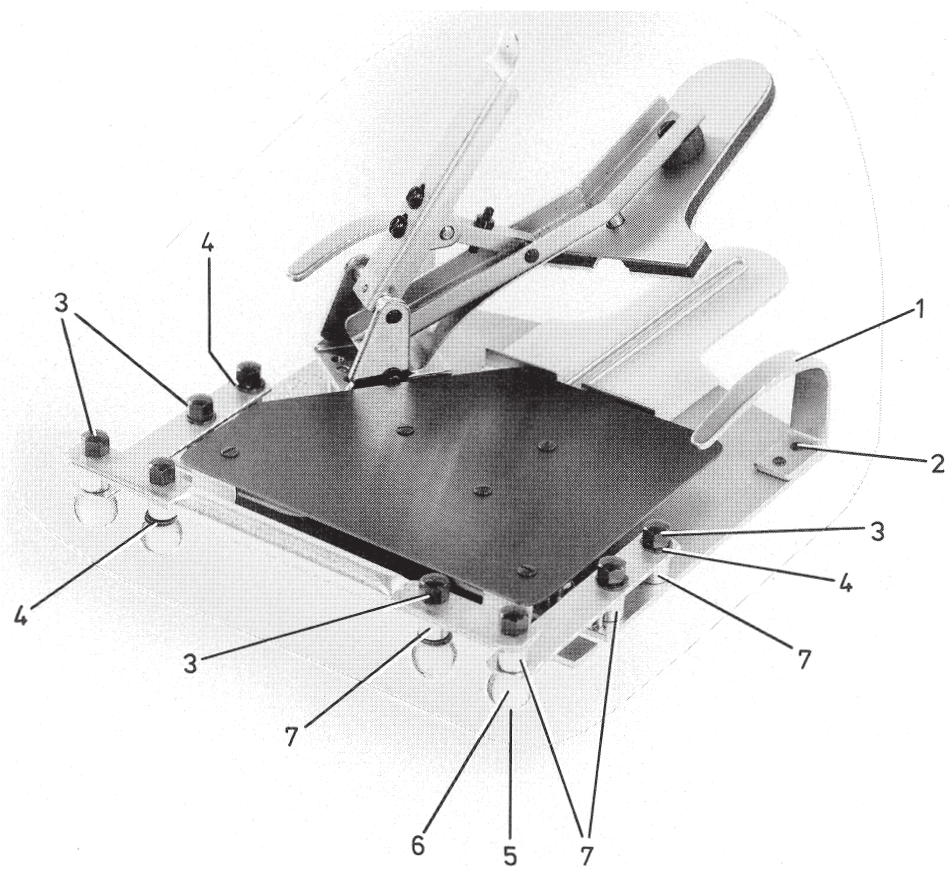

Tafel/ Table: 022

Pos.	Teile-Nr.	Benennung	Denomination
1	0739 005023	Bügel	
2	9203 313638	Senkschraube	
3	0739 005012	Hutmutter	
4	9330 000088	Scheibe	
5	0739 005028	Ansatzschraube	
6	0739 005019	Rolle	
7	0739 005010	Distanzhülse	
8	9203 100001	Linsenschraube	
9	9330 000068	Scheibe	
10	0739 005046	Gewindestift	
11	9231 110038	6kt.-Schraube	
12	9203 100618	Linsenschraube	
13	0739 005056	Druckstück	
14	9203 313638	Senkschraube	

Pos.	Teile-Nr.	Benennung	Denomination