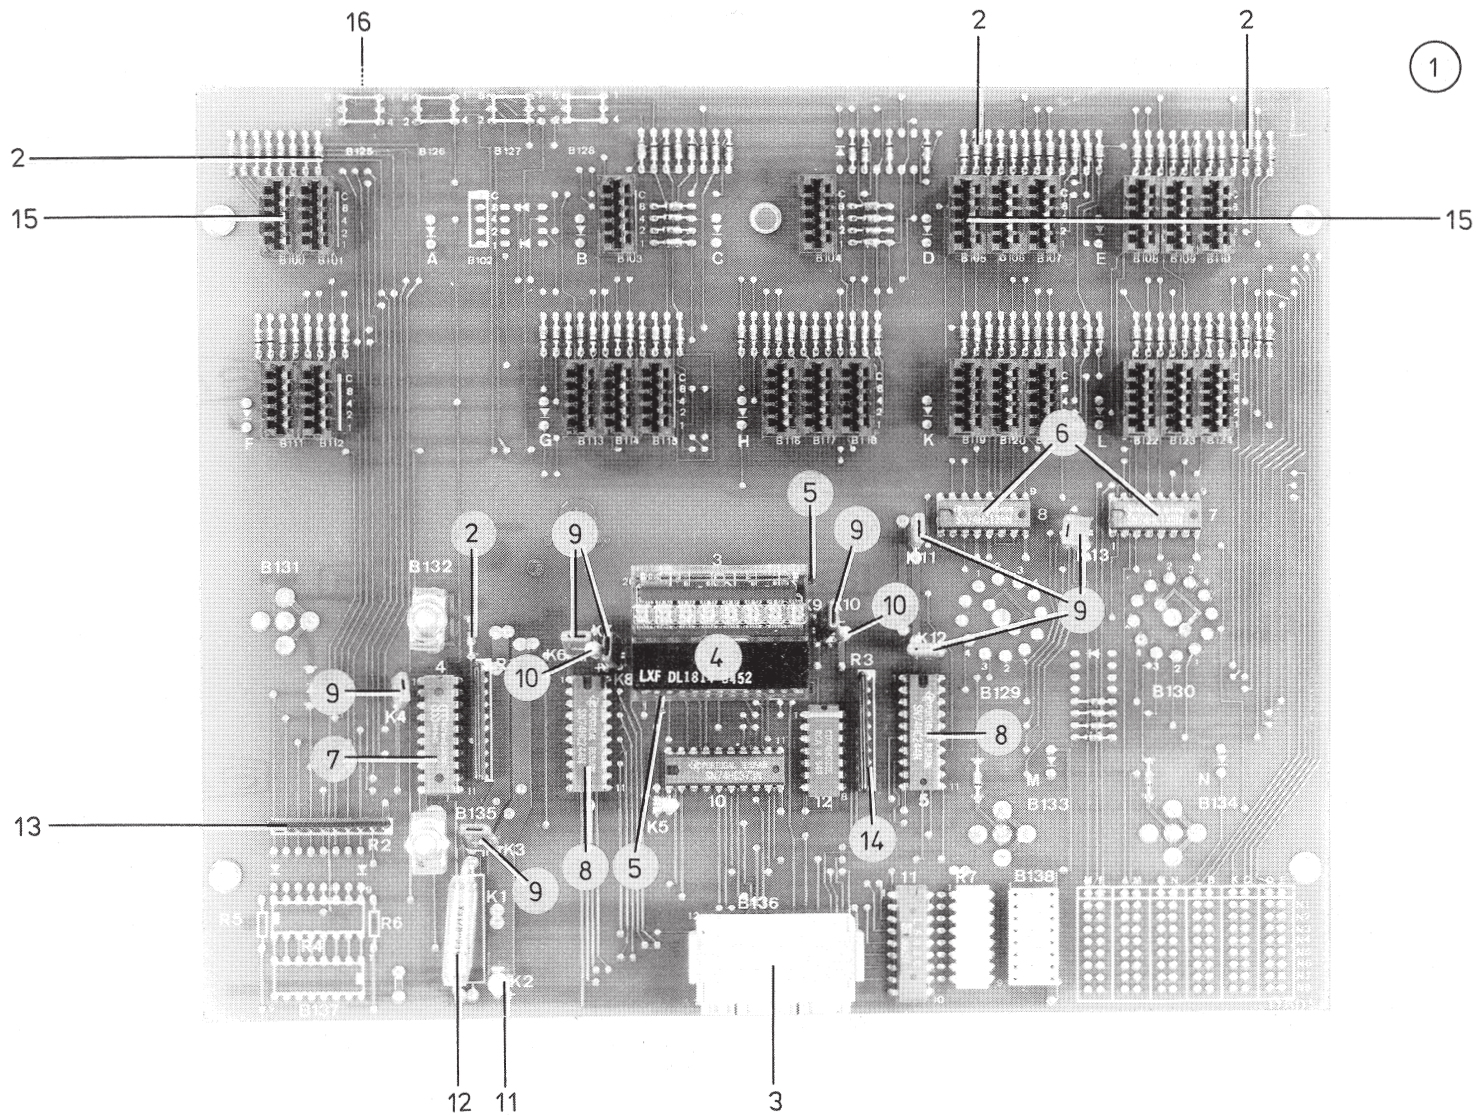

Tafel/ Table: 017

Pos.	Teile-Nr.	Benennung	Denomination
1	0798 180404	Leiterplatte kpl.	
2	0798 160207	Diode	
3	0798 483207	DIL-Fassung	
4	0798 163603	Anzeige	
5	9825 390114	Socketstreifen	
6	0798 167113	IC-Decoder	
7	0798 167114	IC-Buffer	
8	0798 167115	IC-Buffer	
9	9810 150231	Kondensator	
10	0746 002623	Kondensator	
11	9810 121061	Kondensator	
12	0798 268024	Induktivität	
13	9810 419126	Widerst. Array	
14	9810 419151	Widerst. Array	
15	0798 422414	Steckerleiste	

Pos.	Teile-Nr.	Benennung	Denomination