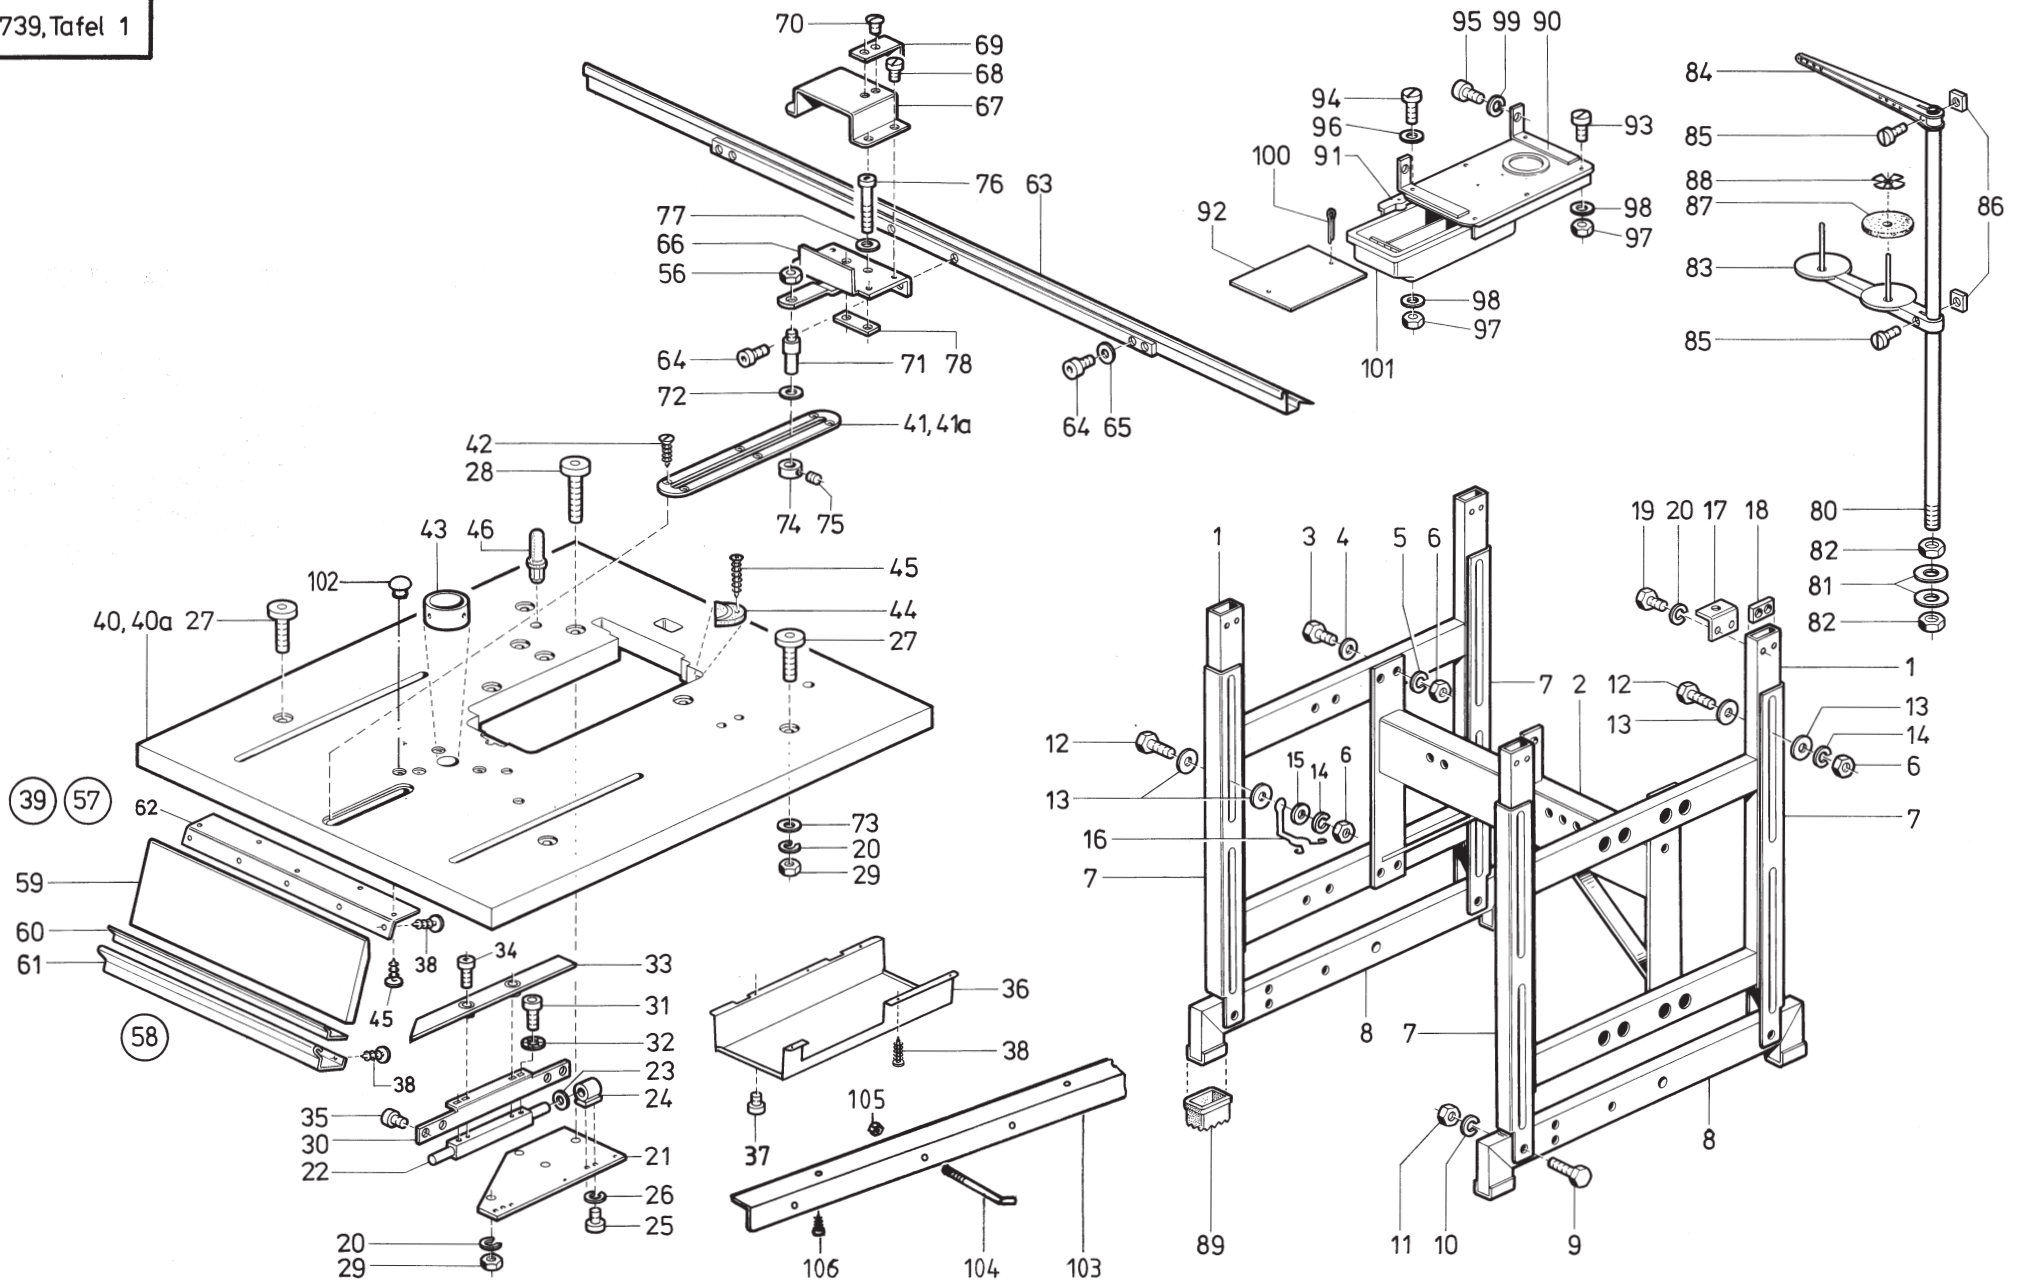

Teileliste und Näheinrichtungen

739 - 1201; - 1202

Inhaltsverzeichnis	Tafel / Table	Contents
GESTELL	1	STAND
SCHABLONENSTEUERUNG	2, 3	TEMPLATE CONTROL
GETRIEBE	4	GEAR
EINBAU-NÄHMASCHINE	5, 6, 8	HEAD
MESSERANTRIEB	7	KNIFE DRIVE
KETTENTRENNER	9	CHAIN THREAD TRIMMER
BEIPACK	10	ACCESSORIES
MOTOR	11	MOTOR
ELEKTROTEILE	12, 13, 14	ELECTRICAL PARTS
PNEUMATISCHE TEILE	14	PNEUMATIC PARTS
BEFESTIGUNGSTEILE DES STEUERGERÄTES	15	FASTENING PARTS OF THE CONTROL
STEUERGERÄT	16 - 21	CONTROL
SCHABLONEN-STANDARDTEILE	22, 23	STANDARD TEMPLATE PARTS
PLÄNE		PLANS

Pos.	Teile-Nr.	Benennung	Denomination
40	0700 001736	Tischplatte (-1201)	
40	0700 001746	Tischplatte (-1202)	
41	0739 000099	Führungsplatte	
41	0739 000616	Führungsplatte	
42	9207 160657	Spanplattenschraube	
43	0739 000138	Ring	
44	0700 000055 A	Gummiecke	
45	MG41 004524	Spanplattenschraube	
46	0523 000028	Stütze	
59	0700 001747	Auflage	
60	0739 000204	Gummimatte	
61	0739 000203	Anschlag	
62	0739 000207	Winkel	
63	0739 000061	Führungsschiene	
64	9202 002063	Zyl.-Schraube	
65	9330 000087	Scheibe	
66	0739 000081	Grundplatte	
67	0739 000088 A	Schutzkappe	
68	0902 000670	Zyl.-Schraube	
69	0739 000090	Winkel	
70	1001 009130	Linsenschraube	
71	0792 025354	Führungsrohr	
72	0739 000097	Scheibe	
73	9330 000127	Scheibe	
74	0739 000102	Stellring kpl. (mit Pos. 75)	
75	0223 000669	Gewindestift	
76	9203 003128	Zyl.-Schraube	
77	9330 000068	Scheibe	
78	0739 000085	Lasche	
80	0791 001081	Garnständerrohr	
81	9330 000127	Scheibe	
82	0995 340617	6kt.-Mutter	
83	0791 001091	Garnhaltearm kpl. (mit Pos. 85 und 86)	
84	0791 001096	Fadenführung kpl. (mit Pos. 85 und 86)	
85	9204 202038	Linsenschraube	